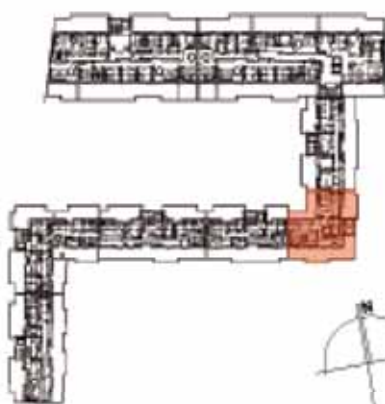

Planta: **Tipo**

Portal: **4**

Puerta: **A**

Total sup. util vivienda: **70,10 m²**

Total sup. util terrazas: **1,75 m²**

C/ PEDROTE

C/ DOS DE MAYO

ESCALA: 1/75

ESCALA: 1/50

PROMUEVE Y CONSTRUYE:

www.campoburgos.com

Plaza España, 6 bajo - 09005 - Burgos

Planta: **Atico**

Portal: **4**

Puerta: **A**

Total sup. util vivienda: **74,85 m²**

Total sup. util terrazas: **69,56 m²**

C/ PEDROTE

C/ DOS DE MAYO

ESCALA: 1/75

PROMUEVE Y CONSTRUYE:

www.campoburgos.com

Plaza España, 5 bajo - 09005 - Burgos