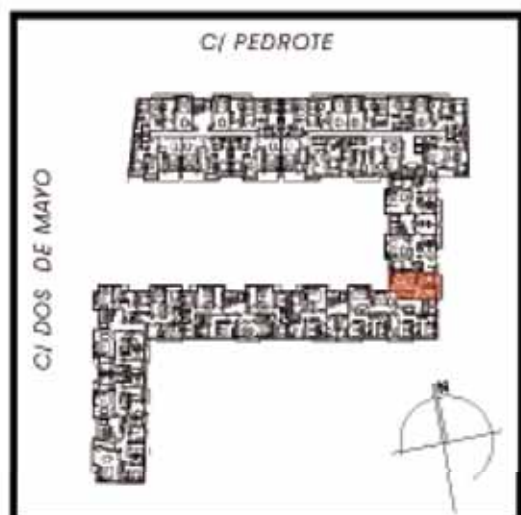

Planta: **Tipo**

Portal: **4**

Puerta: **A**

Total sup. util vivienda: **70,10 m²**

Total sup. util terrazas: **1,75 m²**

C/ PEDROTE

C/ DOS DE MAYO

ESCALA: 1/75

PROMUEVE Y CONSTRUYE:

www.campoburgos.com

Plaza España, 5 bajo - 09005 - Burgos

Planta: **Tipo**

Portal: **4**

Puerta: **B**

Total sup. util vivienda: **46,81 m²**

Total sup. util terrazas: **1,50 m²**

ESCALA: 1/50

PROMUEVE Y CONSTRUYE:

www.campoburgos.com

Plaza España, 6 bajo - 09005 - Burgos

Planta: **Atico**

Portal: **4**

Puerta: **A**

Total sup. util vivienda: **74,85 m²**