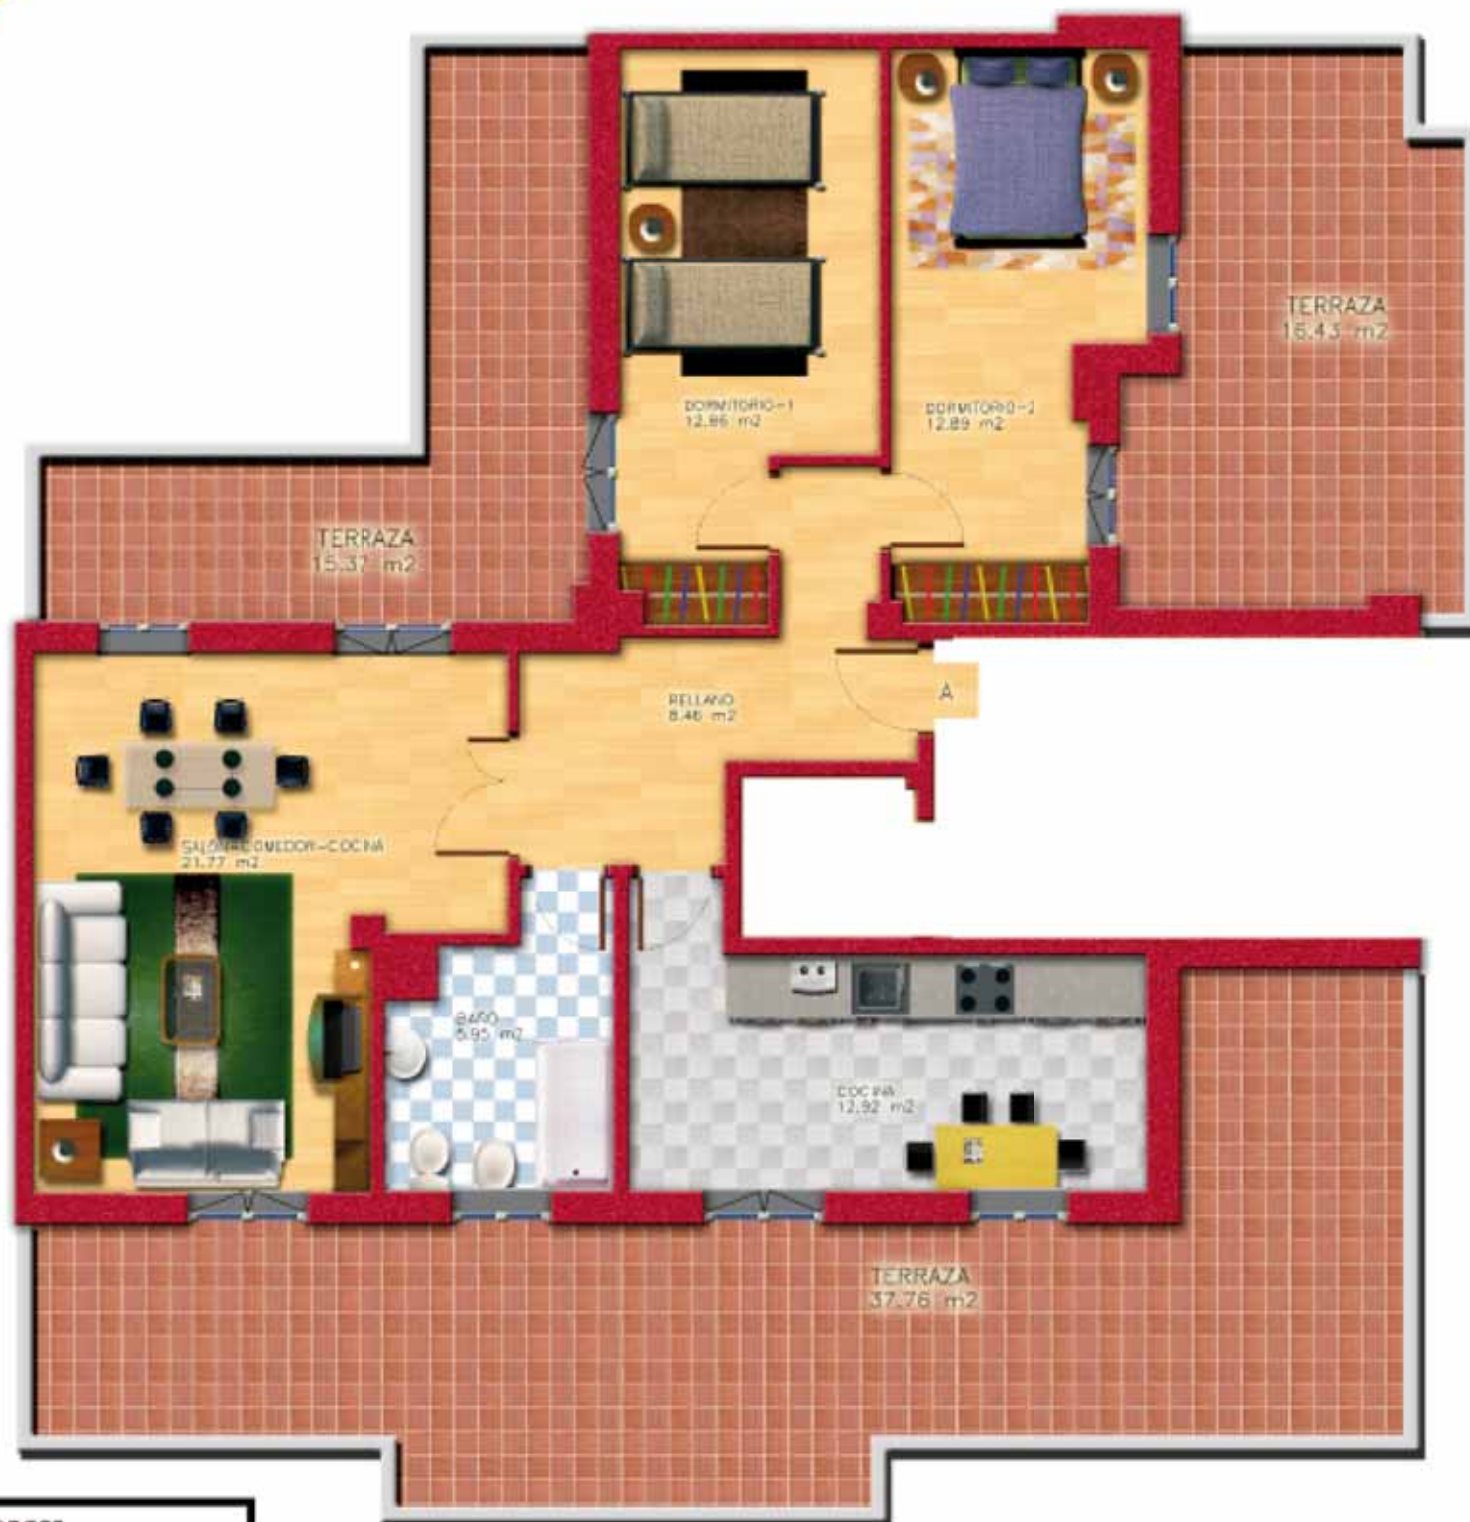

Planta: **Tipo**

Portal: **4**

Puerta: **A**

Total sup. util vivienda: **70,10 m²**

Total sup. util terrazas: **1,75 m²**

C/ PEDROTE

C/ DOS DE MAYO

ESCALA: 1/75

PROMUEVE Y CONSTRUYE:

www.campoburgos.com

Plaza España, 5 bajo - 09005 - Burgos

Planta: **Tipo**

Portal: **4**

Puerta: **B**

Total sup. util vivienda: **46,81 m²**

Total sup. util terrazas: **1,50 m²**

ESCALA: 1/50

PROMUEVE Y CONSTRUYE:

www.campoburgos.com

Plaza España, 6 bajo - 09005 - Burgos

Planta: **Atico**

Portal: **4**

Puerta: **A**

Total sup. util vivienda: **74,85 m²**

Total sup. util terrazas: **69,56 m²**

C/ PEDROTE

C/ DOS DE MAYO

ESCALA: 1/75

PROMUEVE Y CONSTRUYE:

www.campoburgos.com

Plaza España, 5 bajo - 09005 - Burgos