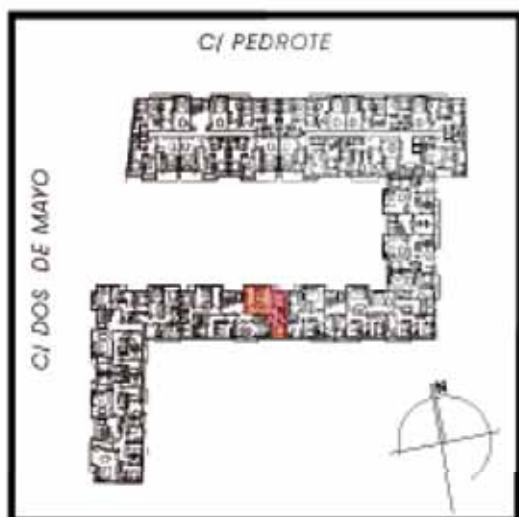

Plaza España, 5 bajo - 09005 - Burgos

Planta: **Tipo**

Portal: **6**

Puerta: **B**

Total sup. util vivienda: **58,76 m²**

Total sup. util terrazas: **0.75 m²**

ESCALA: 1/50

PROMUEVE Y CONSTRUYE:

www.campoburgos.com

Plaza España, 6 bajo - 09005 - Burgos

Planta: **Tipo**

Portal: **6**

Puerta: **C**

Total sup. util vivienda: **62,87 m²**

Total sup. util terrazas: **1,75 m²**

C/ PEDROTE