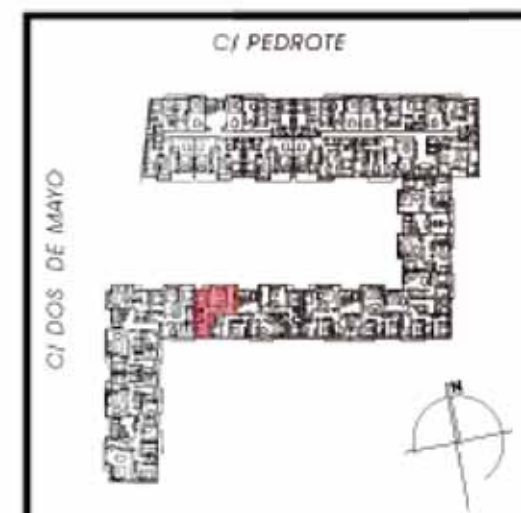

Planta: **Tipo**

Portal: **6**

Puerta: **A**

Total sup. util vivienda: **59.37 m²**

Total sup. util terrazas: **0.75 m²**

ESCALA: 1/50

PROMUEVE Y CONSTRUYE:

www.campoburgos.com

Plaza España, 5 bajo - 09005 - Burgos

Planta: **Tipo**

Portal: **6**

Puerta: **B**

Total sup. util vivienda: **58,76 m²**

Total sup. util terrazas: **0.75 m²**

ESCALA: 1/50

PROMUEVE Y CONSTRUYE:

www.campoburgos.com

Plaza España, 6 bajo - 09005 - Burgos

Planta: **Tipo**

Portal: **6**

Puerta: **C**

Total sup. util vivienda: **62,87 m²**

Total sup. util terrazas: **1,75 m²**

C/ PEDROTE