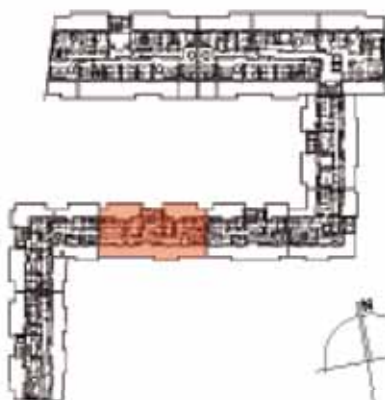

Plaza España, 5 bajo - 09005 - Burgos

Planta: **Tipo**

Portal: **6**

Puerta: **B**

Total sup. util vivienda: **58,76 m²**

Total sup. util terrazas: **0.75 m²**

ESCALA: 1/50

PROMUEVE Y CONSTRUYE:

C/ DOS DE MAYO

ESCALA: 1/75

PROMUEVE Y CONSTRUYE:

www.campoburgos.com

Plaza España, 5 bajo - 09005 - Burgos

Planta: **Ático**

Portal: **6**

Puerta: **A**

Total sup. util vivienda: **93.79 m²**

Total sup. util terrazas: **94.57 m²**

C/ PEDROTE

C/ DOS DE MAYO

ESCALA: 1/100

PROMUEVE Y CONSTRUYE:

www.campoburgos.com

Plaza España, 6 bajo - 09005 - Burgos