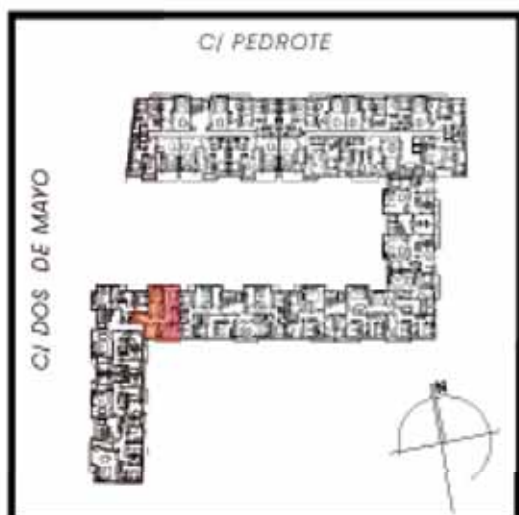

Planta: **Tipo**

Portal: **7**

Puerta: **A**

Total sup. util vivienda: **80.61 m<sup>2</sup>**

Total sup. util terrazas: **2.50 m<sup>2</sup>**

C/ PEDROTE

C/ DOS DE MAYO

ESCALA: 1/50

PROMUEVE Y CONSTRUYE:

[www.campoburgos.com](http://www.campoburgos.com)

Plaza España, 6 bajo - 09005 - Burgos

Planta: **Tipo**

Portal: **7**

Puerta: **B**

Total sup. util vivienda: **70.20 m<sup>2</sup>**

Total sup. util terrazas: **1.75 m<sup>2</sup>**

ESCALA: 1/50

PROMUEVE Y CONSTRUYE:

[www.campoburgos.com](http://www.campoburgos.com)

Plaza España, 6 bajo - 09005 - Burgos

Planta: **Ático**

Portal: **7**

Puerta: **A**

Total sup. util vivienda: **40,60 m<sup>2</sup>**

Total sup. util terrazas: **42,06 m<sup>2</sup>**

C/ PEDROTE

C/ DOS DE MAYO

ESCALA: 1/50

PROMUEVE Y CONSTRUYE:

[www.campoburgos.com](http://www.campoburgos.com)

Plaza España, 5 bajo - 09005 - Burgos

Planta: **Ático**