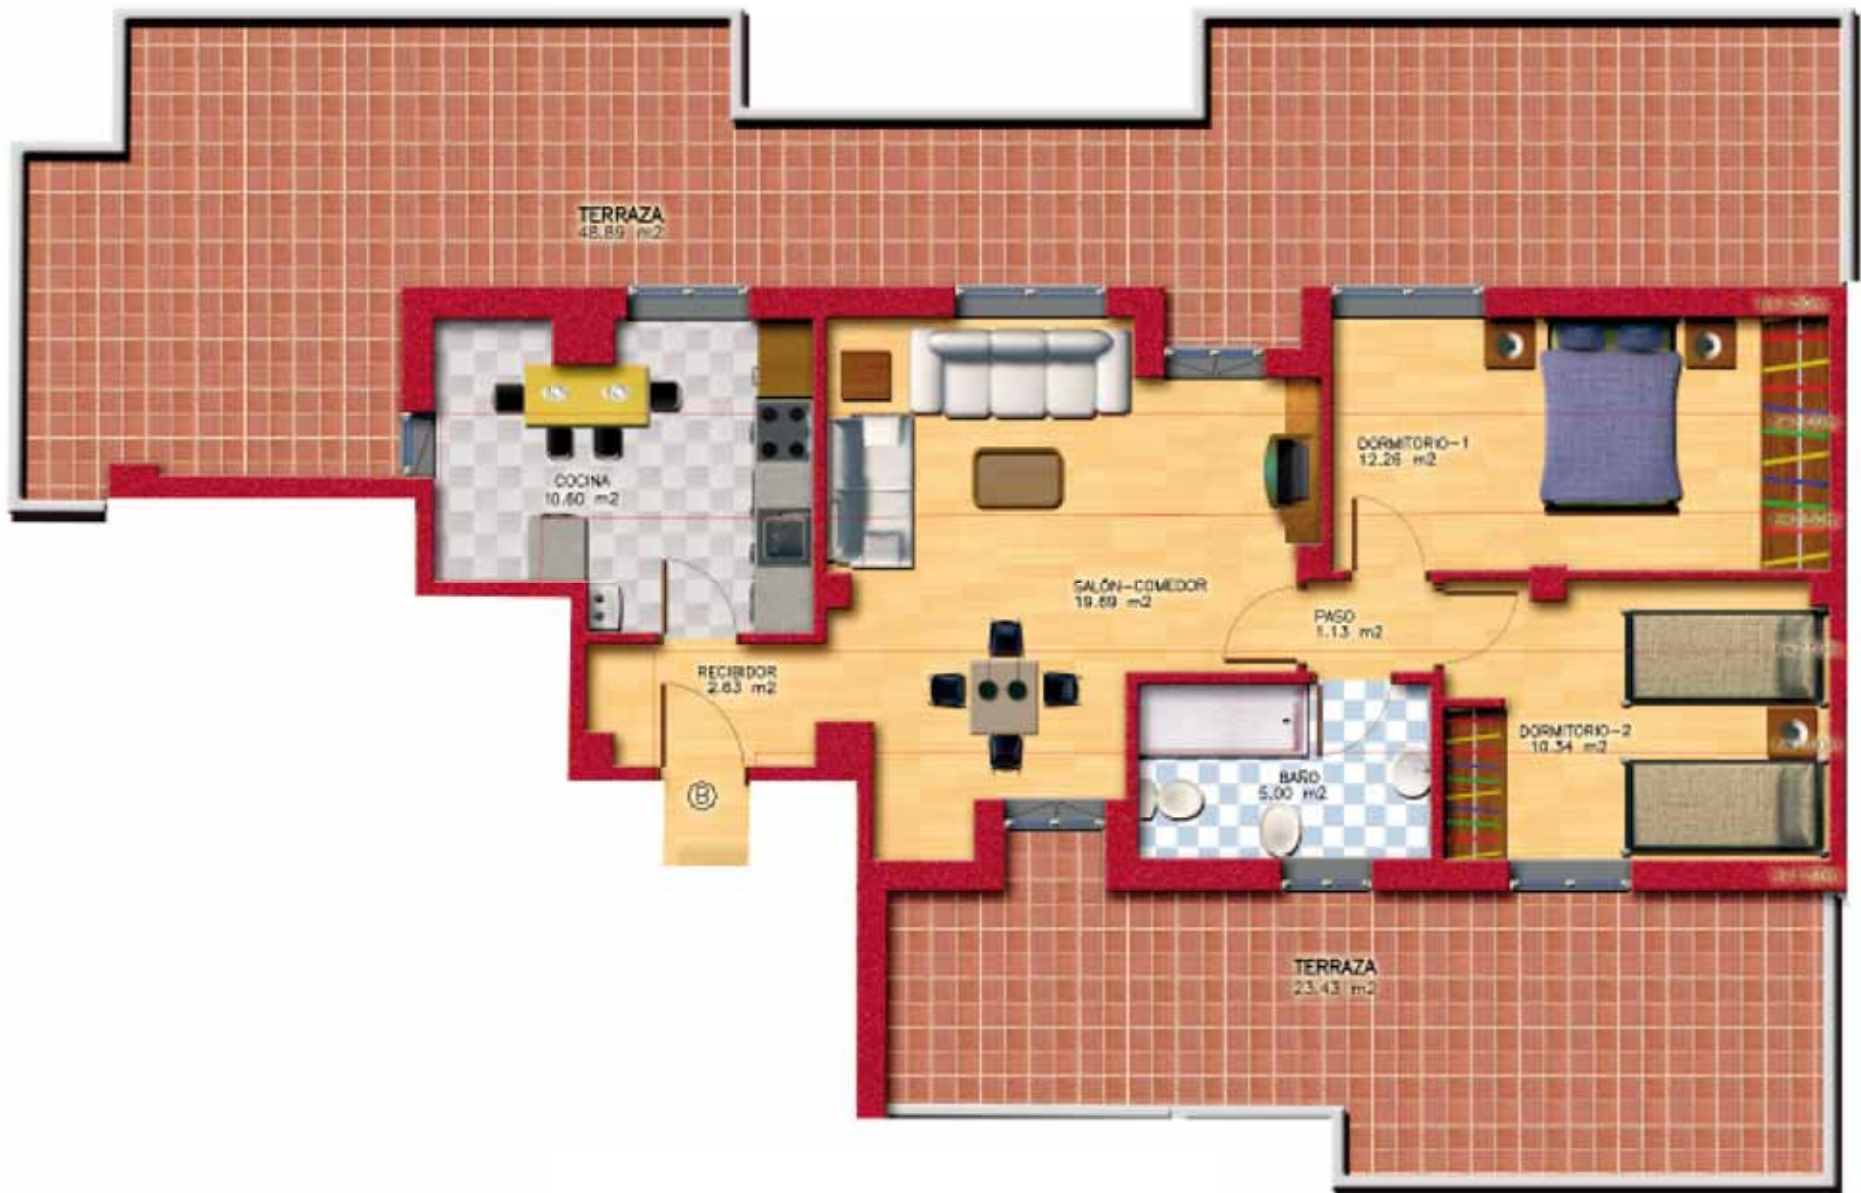

Planta: **Tipo**

Portal: **7**

Puerta: **A**

Total sup. util vivienda: **80.61 m<sup>2</sup>**

Total sup. util terrazas: **2.50 m<sup>2</sup>**

C/ PEDROTE

C/ DOS DE MAYO

ESCALA: 1/50

ESCALA: 1/50

PROMUEVE Y CONSTRUYE:

[www.campoburgos.com](http://www.campoburgos.com)

Plaza España, 6 bajo - 09005 - Burgos

Planta: **Ático**

Portal: **7**

Puerta: **A**

Total sup. util vivienda: **40,60 m<sup>2</sup>**

Total sup. util terrazas: **42,06 m<sup>2</sup>**

C/ PEDROTE

C/ DOS DE MAYO

ESCALA: 1/50

PROMUEVE Y CONSTRUYE:

[www.campoburgos.com](http://www.campoburgos.com)

Plaza España, 5 bajo - 09005 - Burgos

Planta: **Ático**

Portal: **7**

Puerta: **B**

Total sup. util vivienda: **61,65 m<sup>2</sup>**

Total sup. util terrazas: **72,32 m<sup>2</sup>**

C/ PEDROTE

C/ DOS DE MAYO

ESCALA: 1/75

PROMUEVE Y CONSTRUYE: