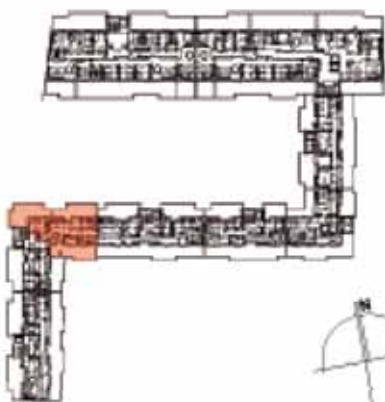

Planta: **Tipo**

Portal: **7**

Puerta: **A**

Total sup. util vivienda: **80.61 m<sup>2</sup>**

Total sup. util terrazas: **2.50 m<sup>2</sup>**

C/ PEDROTE

C/ DOS DE MAYO

ESCALA: 1/50

Portal: **7**

Puerta: **B**

Total sup. util vivienda: **61,65 m<sup>2</sup>**

Total sup. util terrazas: **72,32 m<sup>2</sup>**

C/ PEDROTE

C/ DOS DE MAYO

ESCALA: 1/75

PROMUEVE Y CONSTRUYE: