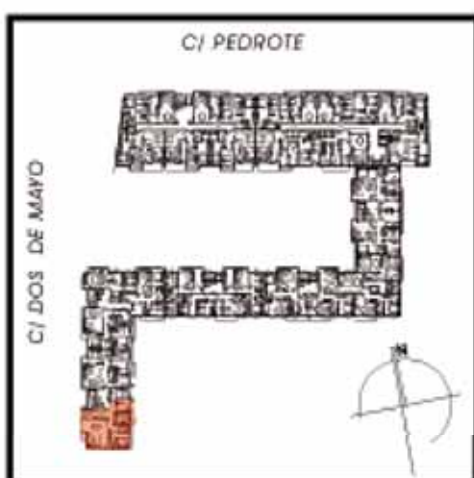

Planta: **Tipo**

Portal: **8**

Puerta: **A**

Total sup. util vivienda: **102.46 m²**

Total sup. util terrazas: **2.50 m²**

ESCALA: 1/75

PROMUEVE Y CONSTRUYE:

www.campoburgos.com

Plaza España, 5 bajo - 09005 - Burgos

Planta: **Tipo**

Portal: **8**

Puerta: **B**

Total sup. util vivienda: **80.35 m²**

Total sup. util terrazas: **2.50 m²**

C/ PEDROTE

C/ DOS DE MAYO

ESCALA: 1/50

PROMUEVE Y CONSTRUYE:

www.campoburgos.com

Plaza España, 5 bajo - 09005 - Burgos

Planta: **Ático**

Portal: **8**

Puerta: **A**

Total sup. util vivienda: **90.74 m²**