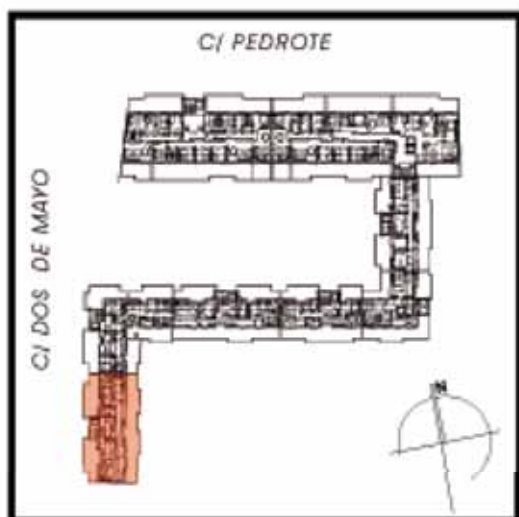

Planta: **Tipo**

Portal: **8**

Puerta: **A**

Total sup. util vivienda: **102.46 m²**

Total sup. util terrazas: **2.50 m²**

ESCALA: 1/75

PROMUEVE Y CONSTRUYE:

www.campoburgos.com

Plaza España, 5 bajo - 09005 - Burgos

Planta: **Tipo**

Portal: **8**

Puerta: **B**

Total sup. util vivienda: **80.35 m²**

Total sup. util terrazas: **2.50 m²**

C/ PEDROTE

C/ DOS DE MAYO

ESCALA: 1/50

PROMUEVE Y CONSTRUYE:

www.campoburgos.com

Plaza España, 5 bajo - 09005 - Burgos

Planta: **Ático**

Portal: **8**

Puerta: **A**

Total sup. util vivienda: **90.74 m²**

Total sup. util terrazas: **101.9 m²**

ESCALA: 1/100

PROMUEVE Y CONSTRUYE:

www.campoburgos.com

Plaza España, 5 bajo - 09005 - Burgos