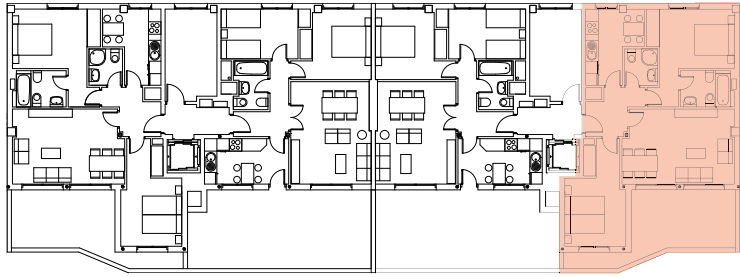

PLANTA ATICO
 PORTAL 2
 VIVIENDA B
 TOTAL SUP. UTIL 66,50 m²
 TERRAZA 17,90 m²

ESCALA: 1/60

Promueve y Construye:

www.campoburgos.com

Plaza España, 6 bajo · 09005 · Burgos

EDIFICIO ALCAZABA

PLANO SITUACION

Los datos reflejados en la presente información, son orientativos, pudiendo sufrir variaciones por necesidades de la ejecución de la obra.
 Requisitos legales cumplidos. Cantidades avaladas por Caja Círculo.