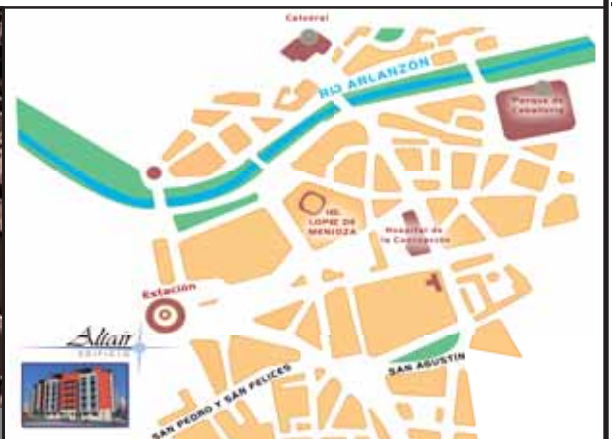

PLANO SITUACION

Los datos reflejados en la presente información, son orientativos, pudiendo sufrir variaciones por necesidades de la ejecución de la obra. **Requisitos legales cumplidos. Cantidades avaladas por Banco Santander.**