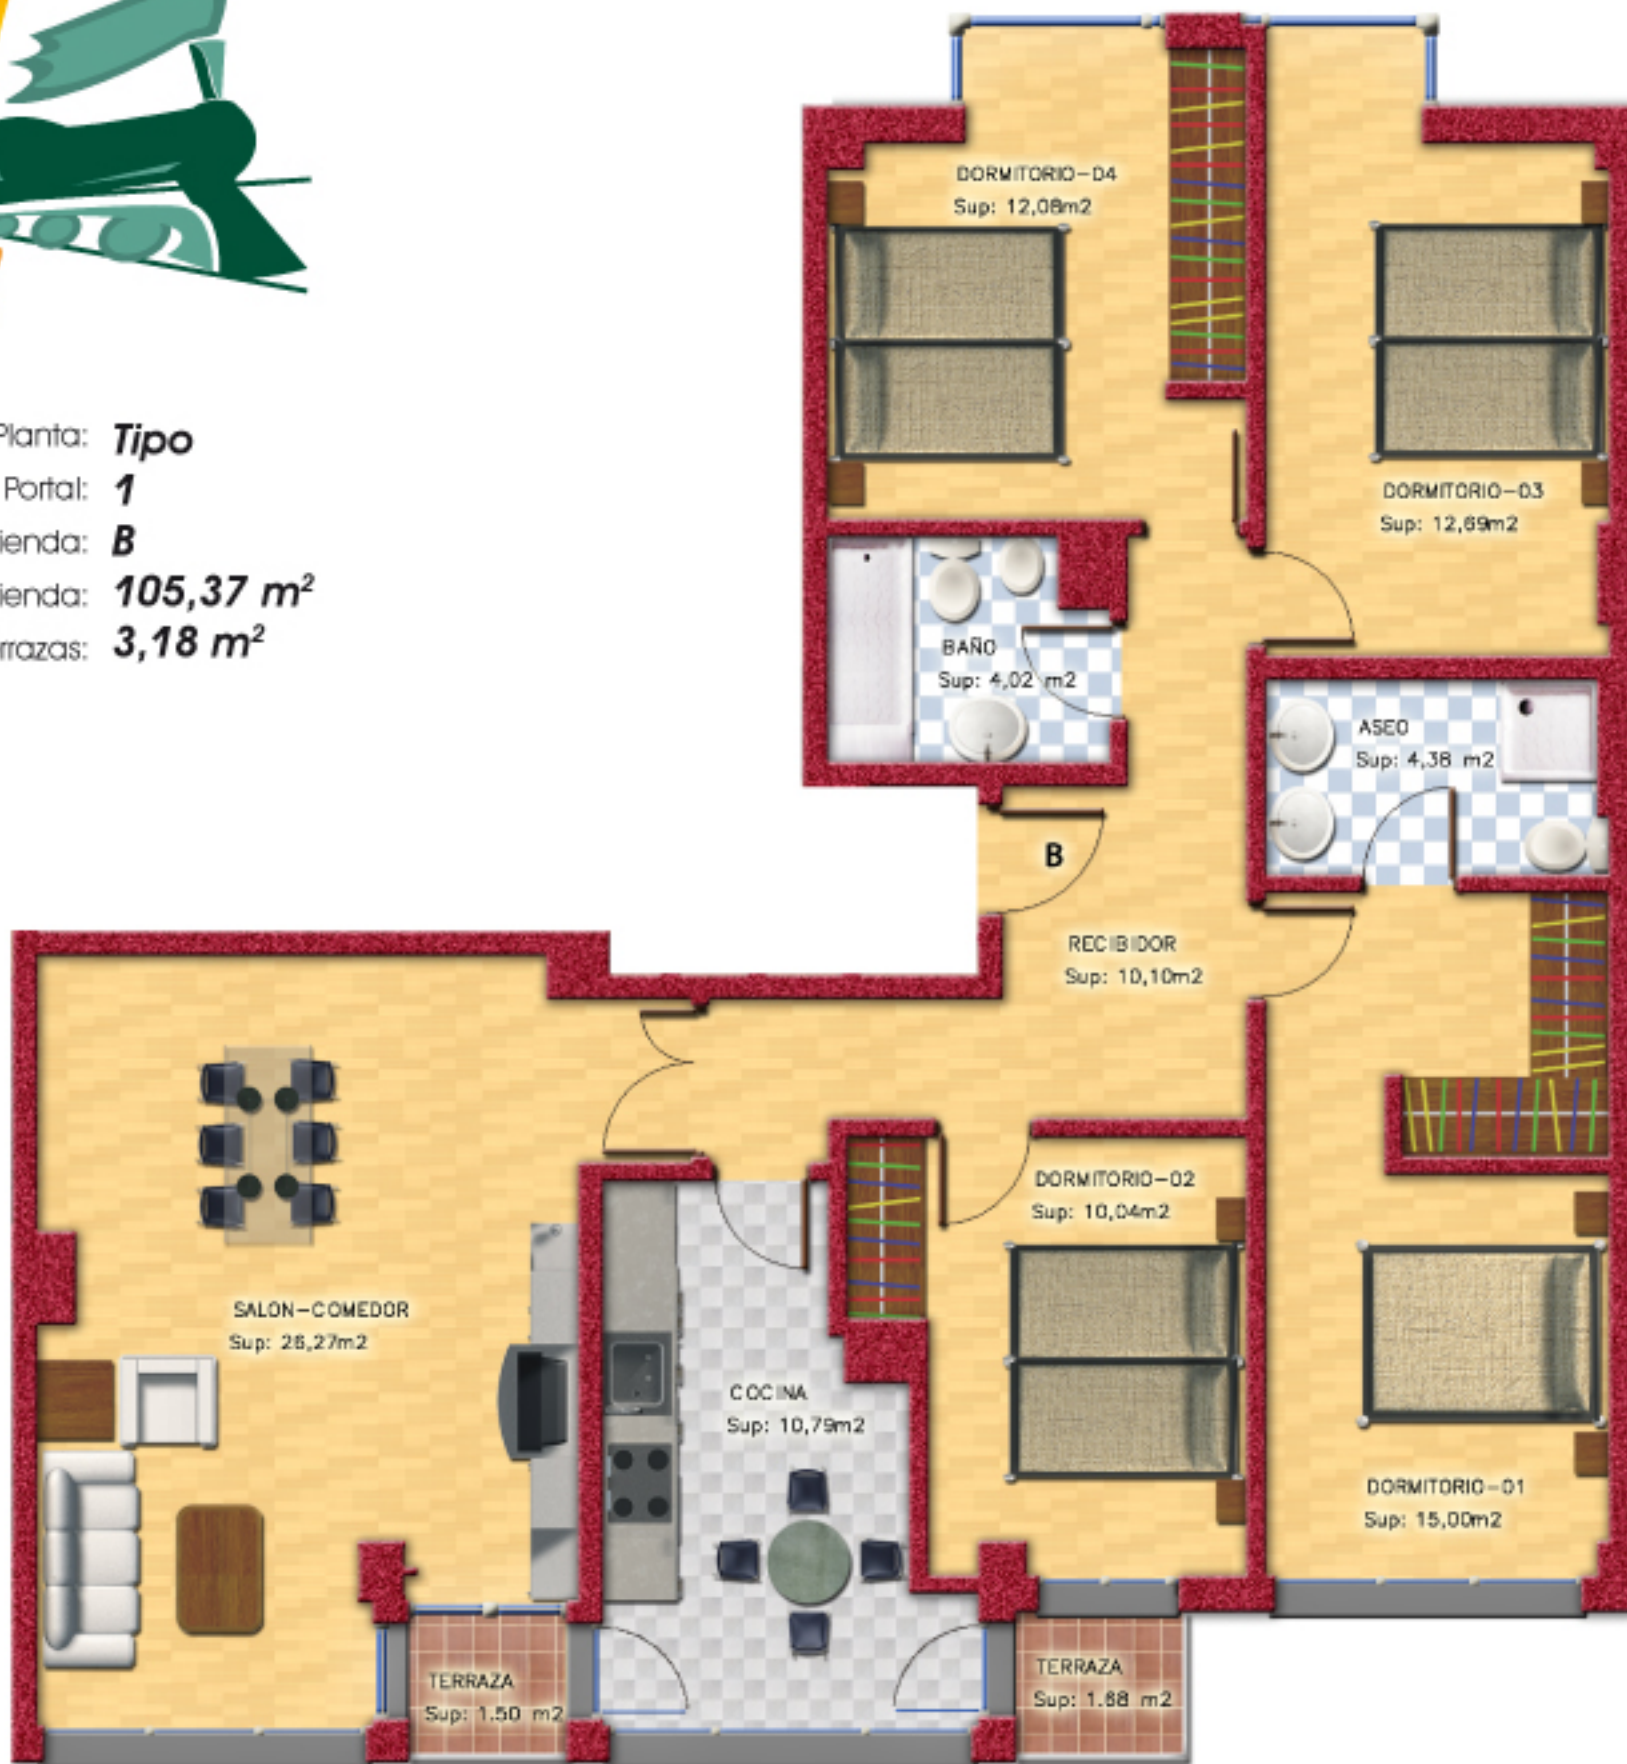

Planta: **Tipo**
 Portal: **1**
 Vivienda: **B**
 Sup. util Vivienda: **105,37 m²**
 Sup. util Terrazas: **3,18 m²**

ESCALA: 1/60

Promueve y Construye:

Campoburgos

venta de pisos

www.campoburgos.com

Plaza España, 8 bajo · 09005 · Burgos