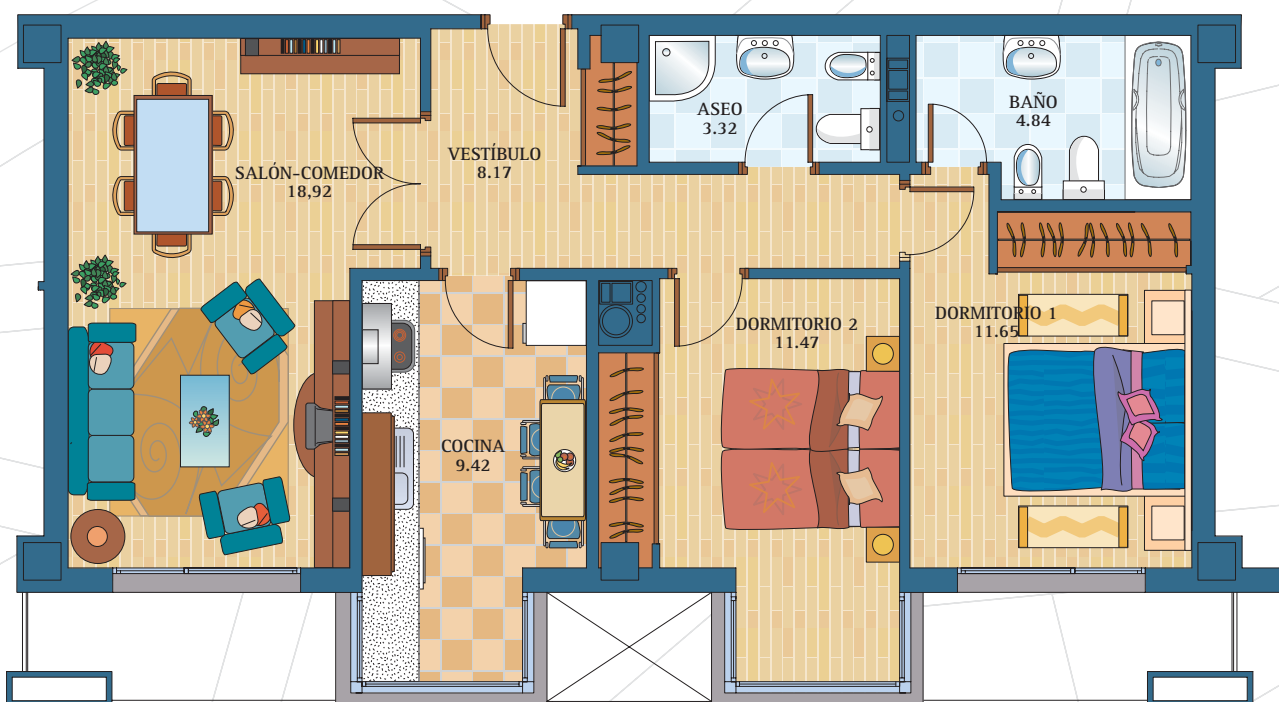

## Vivienda de 2 dormitorios

Planta Tipo

Portal 5

Vivienda B

Superficie Útil aprox. 67.79m<sup>2</sup>

Las superficies de estos planos son aproximadas y el amueblamiento es meramente informativo y no tiene carácter contractual