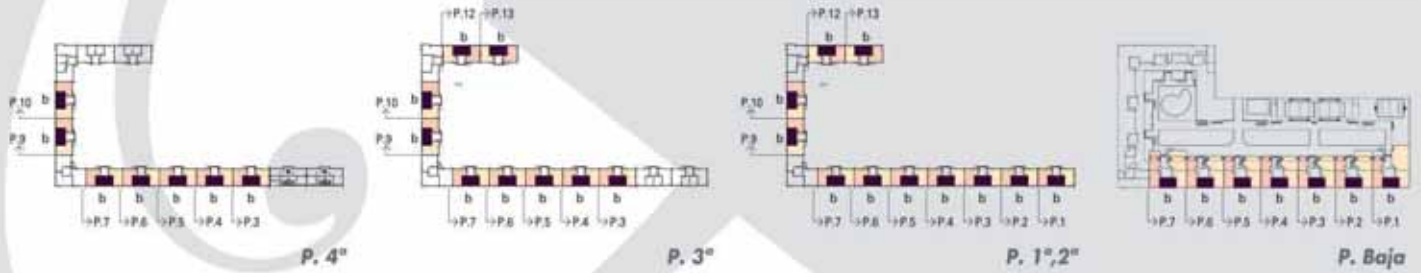

Vivienda A
2 DORMITORIOS

P. Baja: Portal 7

La Alma

RESIDENCIAL

Superficie Útil Aprox. 71,75 m²

P. Baja

Las superficies de estos planos son aproximadas y el amueblamiento es meramente informativo y no tiene carácter contractual

URVALSA
URBANIZADORA DE VALLADOLID

Vivienda B 2 DORMITORIOS

- P. Baja:** Portales del 1 al 7
P. 1º2º: Portales del 1 al 7, 9, 10, 12, 13
P. 3º: Portales del 3 al 7, 9, 10, 12, 13
P. 4º: Portales del 3 al 7, 9, 10

La Olma

RESIDENCIAL

Superficie Útil Aprox. 68,55 m²

Las superficies de estos planos son aproximadas y el amueblamiento es meramente informativo y no tiene carácter contractual

Venta en Exclusiva

Ceigrup
Inmobiliarias

Superficie Útil Aprox. 82,00 m²

Las superficies de estos planos son aproximadas y el amueblamiento es meramente informativo y no tiene carácter contractual

Venta en Exclusiva

José M^o Lacort, 3 bajo • Ctra. Rueda, 184 bajo • Pso. de San Isidro, 37 bajo
Avda. Madrid, 19 bajo • Plaza Marcos Fernández, 9 • T. 983 21 89 90