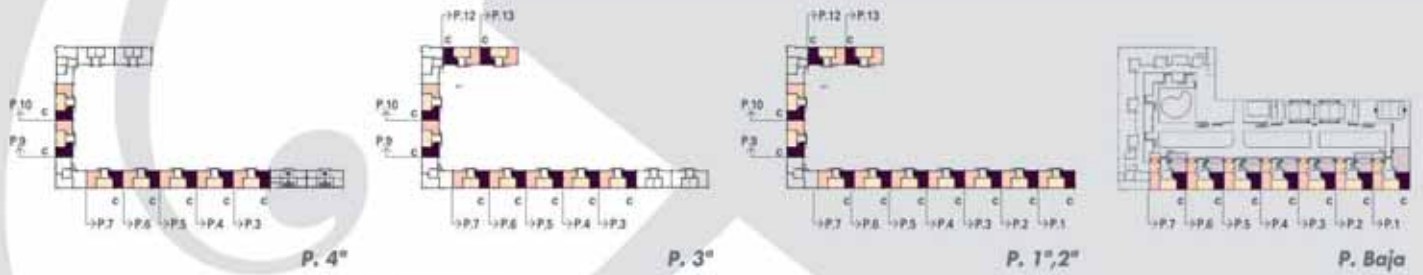

Vivienda C 3 DORMITORIOS

- P. Baja:** Portales del 1 al 7
- P. 1º/2º:** Portales del 1 al 7, 9, 10, 12, 13
- P. 3º:** Portales del 3 al 7, 9, 10, 12, 13
- P. 4º:** Portales del 3 al 7, 9, 10

La Olma

RESIDENCIAL

Superficie Útil Aprox. 82,00 m²

Las superficies de estos planos son aproximadas y el amueblamiento es meramente informativo y no tiene carácter contractual

Venta en Exclusiva

José M^o Lacort, 3 bajo • Ctra. Rueda, 184 bajo • Pso. de San Isidro, 37 bajo
Avda. Madrid, 19 bajo • Plaza Marcos Fernández, 9 • T. 983 21 89 90

Promueve y Construye

Vivienda D 3 DORMITORIOS

P.1º2º: Portales del 1 al 7, 9,10

P.3º4º: Portales del 3 al 7, 9,10

La Olma

RESIDENCIAL

Superficie Útil Aprox. 82,85 m²

Las superficies de estos planos son aproximadas y el amueblamiento es meramente informativo y no tiene carácter contractual