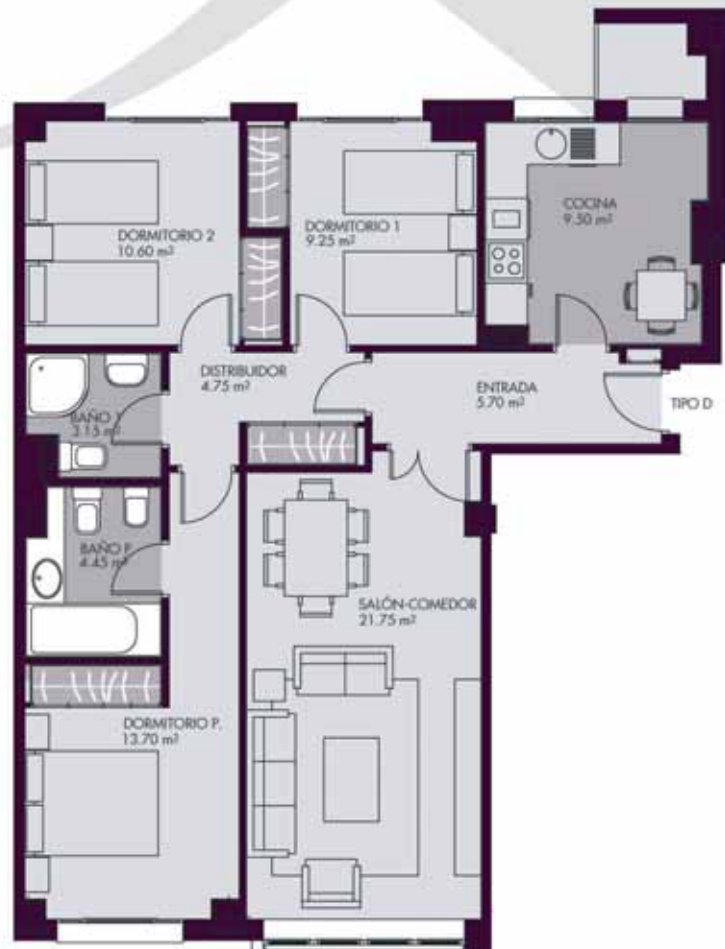

Vivienda A
2 DORMITORIOS

P. Baja: Portal 7

La Alma

RESIDENCIAL

Superficie Útil Aprox. 71,75 m²

P. Baja

Las superficies de estos planos son aproximadas y el amueblamiento es meramente informativo y no tiene carácter contractual

Superficie Útil Aprox. 82,00 m²

Las superficies de estos planos son aproximadas y el amueblamiento es meramente informativo y no tiene carácter contractual

Venta en Exclusiva

José M^o Lacort, 3 bajo • Ctra. Rueda, 184 bajo • Pso. de San Isidro, 37 bajo
Avda. Madrid, 19 bajo • Plaza Marcos Fernández, 9 • T. 983 21 89 90

Promueve y Construye

Vivienda D 3 DORMITORIOS

P.1º2º: Portales del 1 al 7, 9,10

P.3º4º: Portales del 3 al 7, 9,10

La Olma

RESIDENCIAL

Superficie Útil Aprox. 82,85 m²

Las superficies de estos planos son aproximadas y el amueblamiento es meramente informativo y no tiene carácter contractual

URVALSA
URBANIZADORA DE VALLADOLID

Vivienda J
3 DORMITORIOS

P.3º: Portales 1 y 2
P.5º: Portales del 3 al 7 y 9

La Olma

RESIDENCIAL

Superficie Útil Aprox. 82,00 m²

Las superficies de estos planos son aproximadas y el amueblamiento es meramente informativo y no tiene carácter contractual